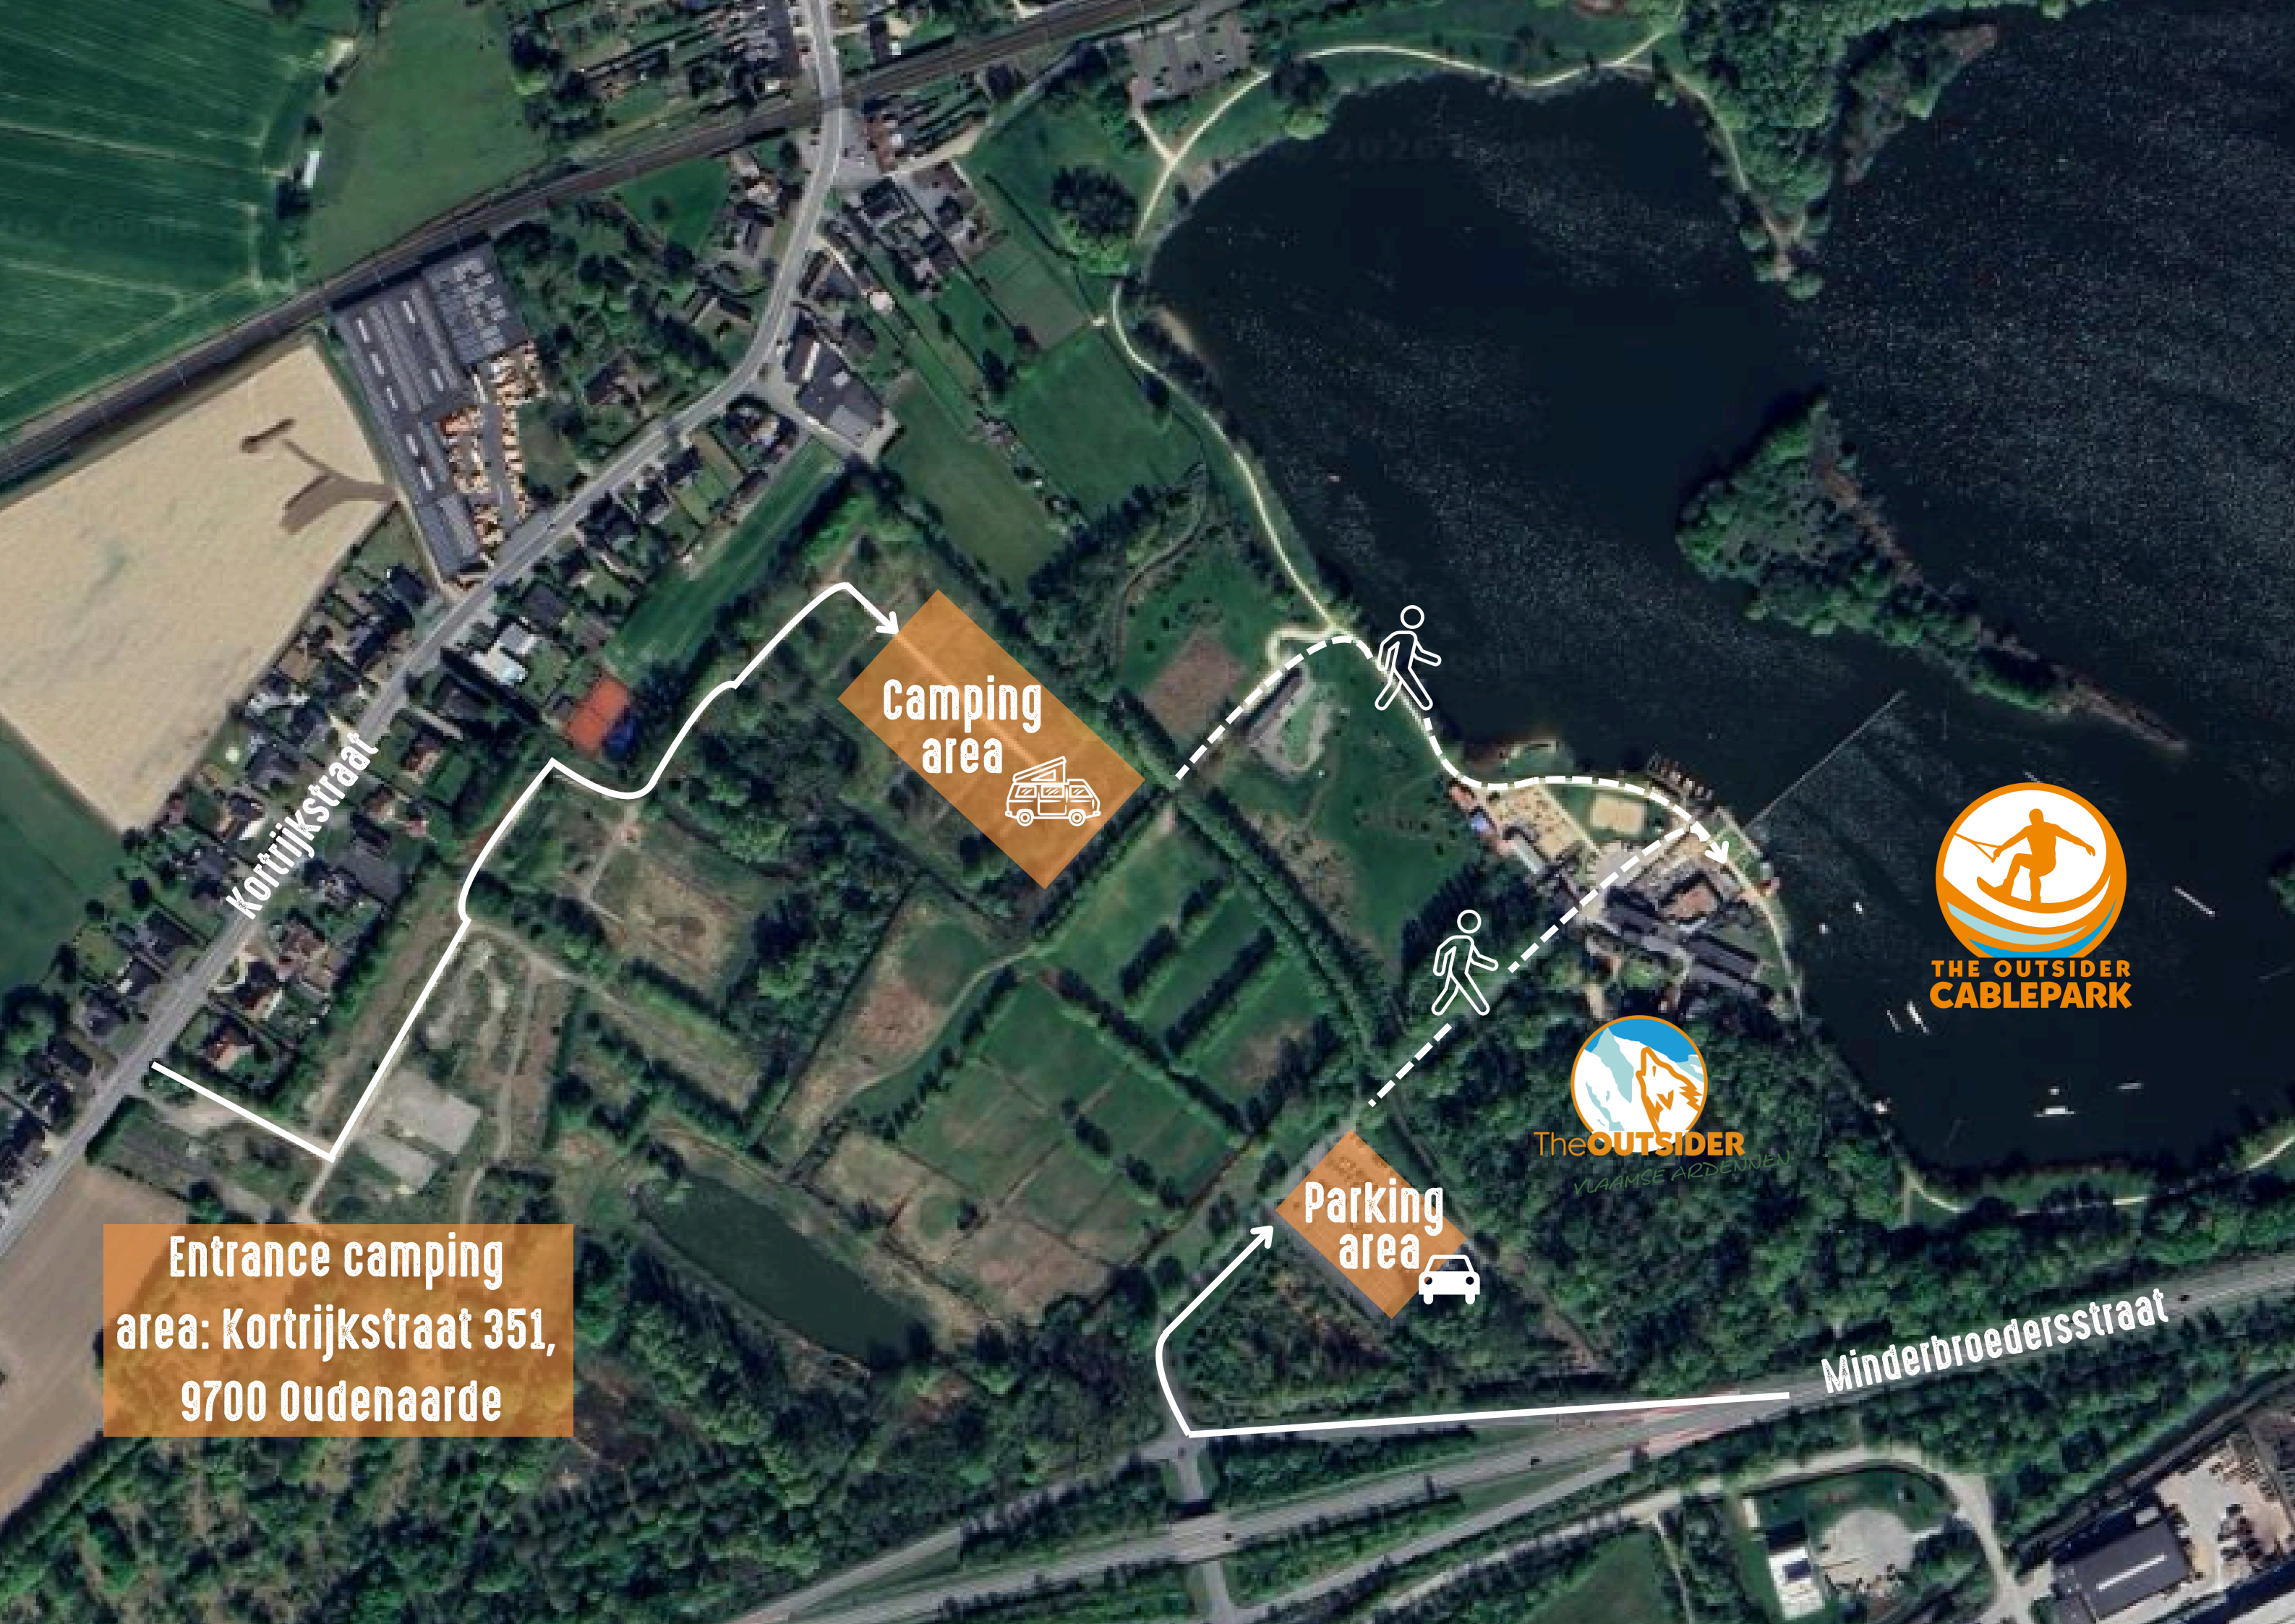

Kortrijkstraat

Entrance camping  
area: Kortrijkstraat 351,  
9700 Oudenaarde

Camping  
area

Parking  
area

Minderbroedersstraat

One80 Party

WC

Tavern:  
Den Dronk

WC

Youth Hostel:  
Moerashuis

Lake-  
house  
+WC

Showers

EHBO

Spectator area

Startdok

PARKING